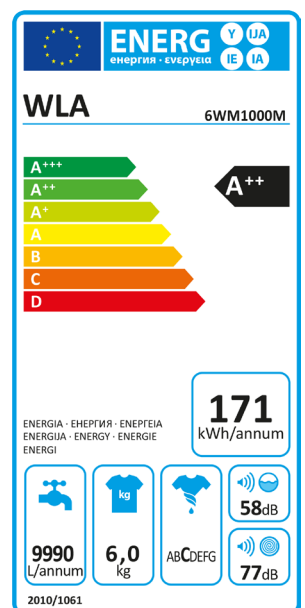

WLA

6WM1000M

ENERGIEZUINIGE 1000 TOEREN WASAUTOMAAT VOOR MAXIMAAL 6 KG WASGOED

De WLA 6WM1000M is een prachtige vrijstaande en energiezuinige (A++) 1000 toeren wasautomaat voor maximaal 6 kg wasgoed.

FEATURES

Energieklasse	: A++
Maximale belading	: 6 kg
Toerental (TPM)	: 1000
Wasprogramma's	: 15
Trommelinhoud	: 45L
Instelbare temperatuur	: 30-90 C°
Pompfilter	: Ja
Kinderslot	: Ja
Eco	: Ja
Uitgestelde start	: Ja

ACCESSOIRES

Bocht voor afvoerslang
Slang

TECHNICAL SPECS

EAN: 8719325055504
HxBxD: 845x597x497 MM (product)
Gewicht: NNB Kg
HxBxD: 881x641x547 MM (verpakking)
Gewicht: NNB KG